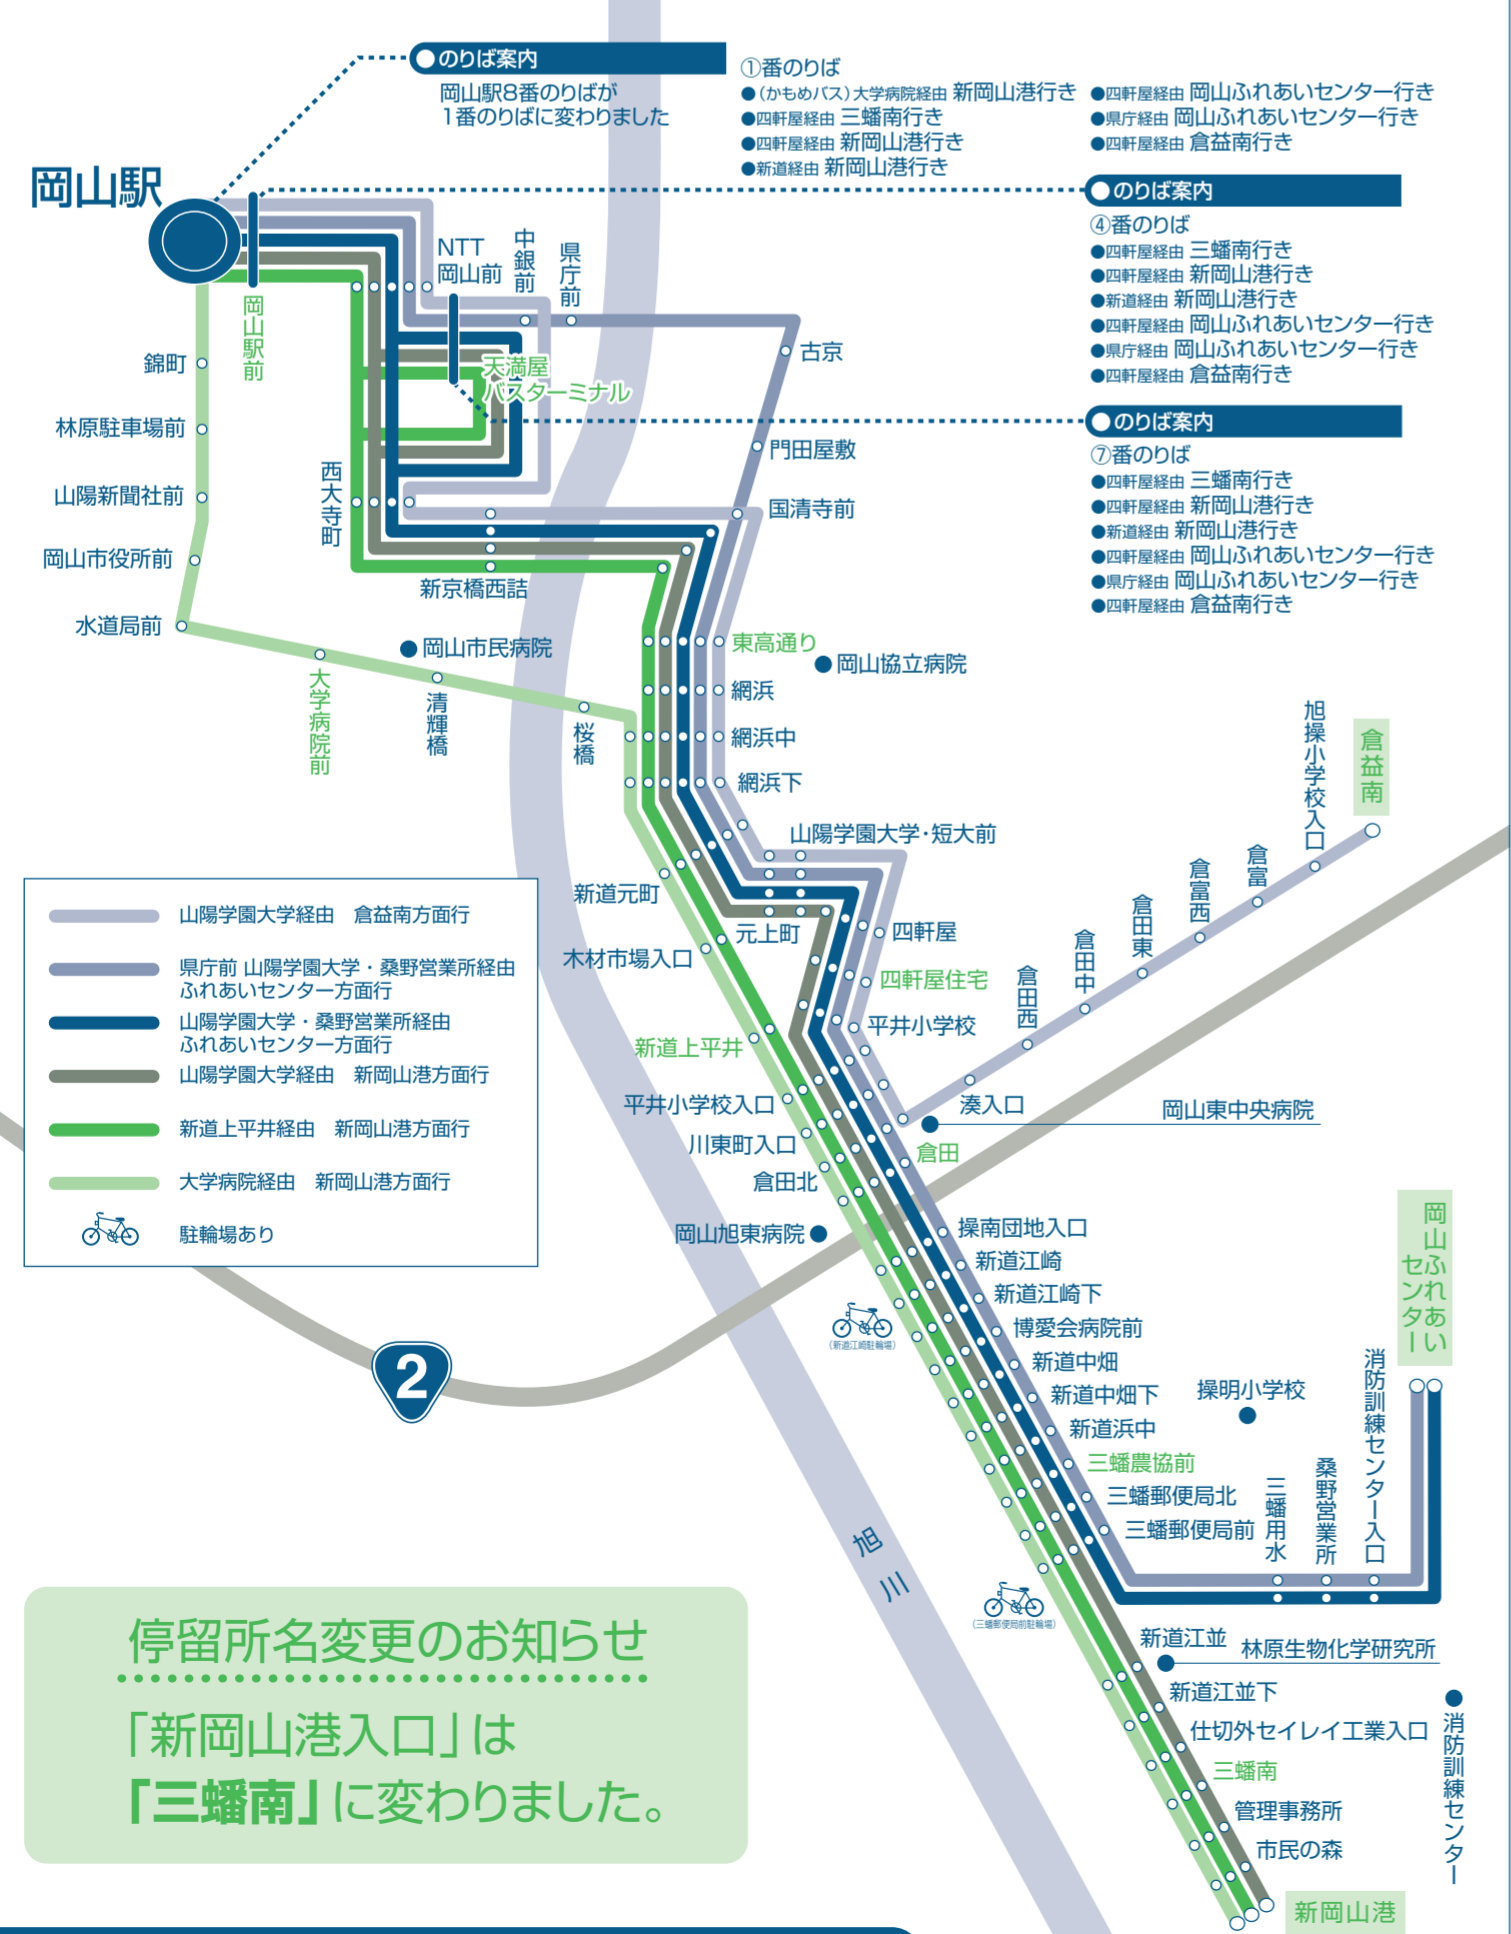

両備フェリー	新岡山港	三幡南	岡山ふれあいセンター	三農協前	倉田	新上平道井	四軒屋宅	東高通り	天満屋	大病院前	岡山駅
—	6.20	6.22	—	6.25	6.29	6.32	(かもめバス)	—	—	6.43	6.49
—	—	6.32	—	6.35	6.39	—	6.43	6.49	6.54	—	6.59
—	—	—	6.52	6.55	6.59	—	7.03	7.09	7.14	—	7.19
—	7.20	7.22	—	7.15	7.19	—	7.23	7.29	7.37	—	7.42
—	—	—	7.32	7.35	7.40	7.32	(かもめバス)	—	—	7.43	7.50
—	—	—	—	7.52	—	—	7.45	7.51	8.00	—	8.05
—	—	—	8.12	8.15	8.21	—	8.25	8.31	8.40	—	8.45
フ	8.10	8.20	8.22	8.25	8.29	8.32	(かもめバス)	—	—	8.43	8.50
—	8.30	8.32	—	8.35	8.41	—	8.45	8.51	9.00	—	9.05
—	—	—	8.52	8.55	8.59	—	9.03	9.09	9.17	—	9.22
—	—	—	9.12	9.15	9.19	—	9.23	9.29	9.37	—	9.42
—	—	—	—	9.25	9.29	9.32	(かもめバス)	—	—	9.43	9.50
—	—	—	—	9.35	9.39	—	9.43	9.49	9.57	—	10.02
—	—	—	9.52	9.55	9.59	—	10.03	10.09	10.17	—	10.22
—	—	—	—	10.15	10.19	—	10.23	10.29	10.37	—	10.42
—	—	—	10.52	10.55	10.59	—	11.03	11.09	11.17	—	11.22
—	—	—	—	11.15	11.19	—	11.23	11.29	11.37	—	11.42
—	—	—	11.32	11.35	11.39	11.32	(かもめバス)	—	—	11.43	11.50
—	—	—	—	11.55	11.59	—	12.03	12.09	12.17	—	12.22
—	—	—	12.12	12.15	12.19	—	12.23	12.29	12.37	—	12.42
—	—	—	—	12.25	12.29	—	12.33	12.39	12.47	—	12.52
—	—	—	13.02	13.05	13.09	—	13.13	13.19	13.27	—	13.32
—	—	—	—	13.25	13.29	—	13.33	13.39	13.47	—	13.52
—	—	—	14.02	14.05	14.09	—	14.13	14.19	14.27	—	14.32
—	—	—	—	14.25	14.29	—	14.33	14.39	14.47	—	14.52
—	—	—	15.02	15.05	15.09	—	15.13	15.19	15.27	—	15.32
—	—	—	—	15.25	15.29	—	15.33	15.39	15.47	—	15.52
—	—	—	15.42	15.45	15.49	—	15.53	15.59	16.07	—	16.12
—	—	—	—	15.55	15.59	16.02	(かもめバス)	—	—	16.13	16.20
—	—	—	—	16.05	16.09	—	16.13	16.19	16.27	—	16.32
—	—	—	16.22	16.25	16.29	—	16.33	16.39	16.47	—	16.52
—	—	—	16.42	16.45	16.49	—	16.53	16.59	17.07	—	17.12
—	—	—	—	16.55	16.59	17.02	(かもめバス)	—	—	17.13	17.20
—	—	—	—	17.05	17.11	—	17.15	17.21	17.30	—	17.35
—	—	—	17.22	17.25	17.31	—	17.35	17.41	17.50	—	17.55
—	—	—	—	17.55	17.59	18.02	(かもめバス)	—	—	18.13	18.20
—	—	—	17.42	17.45	17.51	—	17.55	18.01	18.10	—	18.15
—	—	—	—	18.05	18.11	—	18.15	18.21	18.30	—	18.35
—	—	—	18.22	18.25	18.31	—	18.35	18.41	18.50	—	18.55
—	—	—	18.42	18.45	18.49	—	18.53	18.59	19.07	—	19.12
—	—	—	—	19.05	19.09	—	19.13	19.19	19.27	—	19.32
—	—	—	19.17	19.20	19.24	—	19.28	19.34	19.39	—	19.44
—	—	—	—	19.35	19.39	—	19.43	19.49	19.54	—	19.59
—	—	—	20.02	20.05	20.09	—	20.13	20.19	20.24	—	20.29
—	—	—	—	20.45	20.49	—	20.53	20.59	21.04	—	21.09

小豆島 ↔ 岡山駅で格安の かもめバスキップ

好評運行中!!

両備バス、両備フェリー、四国フェリーの3社は協力して皆様へ提供させていただきます。
●「かもめバスキップ」土庄港と岡山駅・天満屋・大病院の運賃が15%~19%割引。

発売窓口
●岡山駅総合案内所 ●天満屋チケットセンター
●両備バス東行通り観光センター
●岡山大学病院積善会(売店) ●土庄港

セット料金
1,200円(こども600円)
フェリーとバス(片道)

路線コース
土庄港 ← フェリー → 新岡山港 → 岡山ふれあいセンター → 岡山駅

平日

土庄港発	新岡山港着	新岡山港発	大病院前着	天満屋着	岡山駅着	岡山駅発	天満屋発	大病院前発	新岡山港着	新岡山港発	土庄港着
7.00	8.10	8.24	8.48	(かもめバス) 9.42	8.55	6.32	6.38	—	7.01	7.20	8.30
8.00	9.10	9.15	—	9.42	9.47	7.22	7.30	—	7.58	7.20	8.30
—	—	9.25	9.48	(かもめバス) 9.55	—	7.32	7.40	—	8.08	8.30	9.40
8.45